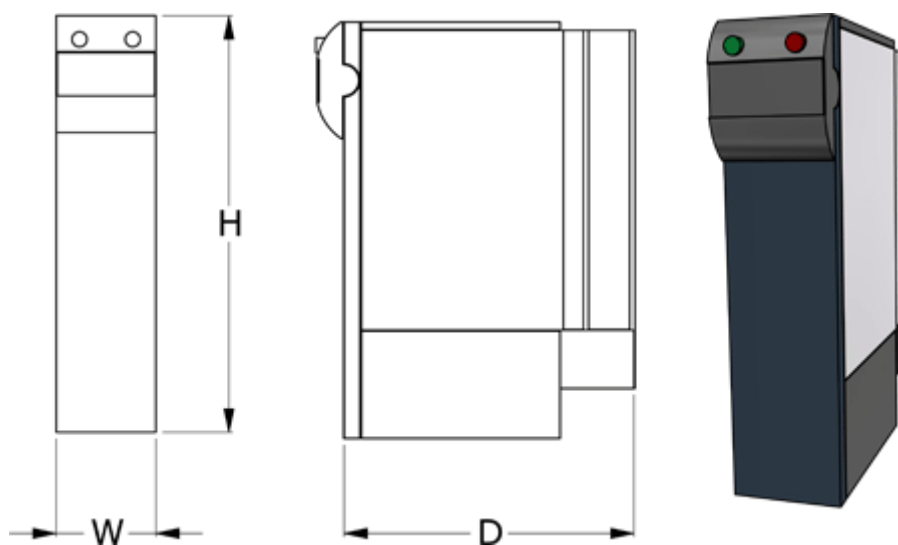

Varenummer: 1080401131000
Beskrivelse: Servocontroller ACU401-13-FA
2,2 kW 5,8A 3x400V IP20

Mål

D = 175

H = 250

Vægt = 1.6

W = 60